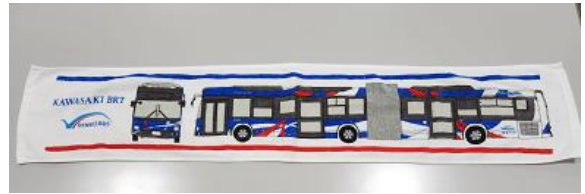

ローカル路線から観光バスまで多様なグッズを一堂に揃えました！ 「たまプラーザ発 バスグッズフェア」を初開催

期間：1月11日（木）～16日（火） 10:00～20:00 ※最終日は17:00閉場
場所：東急百貨店たまプラーザ店 3階 催物場

東急百貨店たまプラーザ店（以下、当店）は、1月11日（木）から1月16日（火）まで、「たまプラーザ発 バスグッズフェア」を初めて開催します。当店で販売している、東急バスと東急バスキャラクター「ノッテちゃん」のグッズの人気が高く、その他の路線バスや観光バスのグッズも一堂に取り揃え、お子さまやバス好きの方たちに喜んでいただけるイベントを実施したいとの思いから、「たまプラーザ発 バスグッズフェア」を企画しました。

※表示価格は標準税率10%（*軽減税率対象商品は8%）の消費税を含んだ税込み価格です

◆バスグッズの販売

参加バス会社（7社）のバスグッズや、中古部品を販売します。

[取り扱い商品の一例]

「川崎鶴見臨港バス」BRT マフラータオル

1点 1,001円

2023年に運行を開始した、連接バス「KAWASAKI BRT」。BRTの特徴である長さを生かしたマフラータオルは、スポーツやライブ等多くの場面で活躍します。