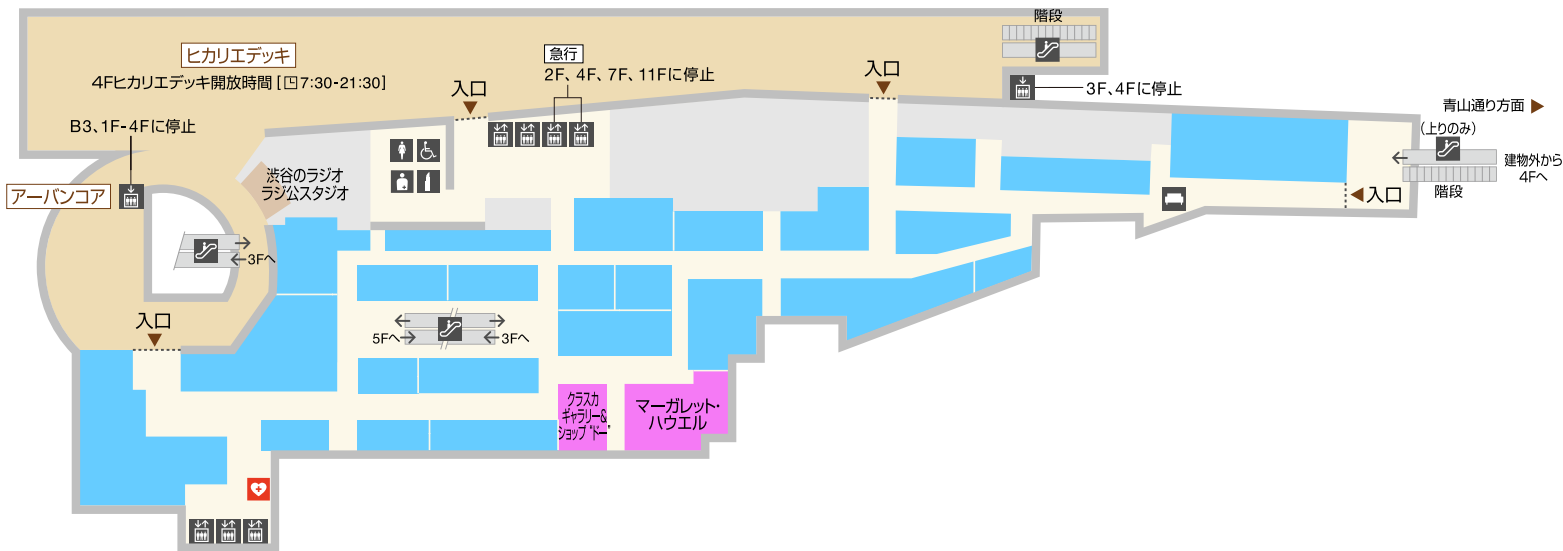

鉄道駅

エレベーター

エスカレーター

トイレ

優先トイレ

オストメイト

授乳室

パウダースペース

トイレ

冷蔵ロッカー

優先トイレ

駐車場

オストメイト

カフェ

授乳室

喫煙所

パウダースペース

AED

レストスペース

インフォメーション

4F

ファッション & ライフスタイル雑貨
トラベルサロン

鉄道駅

エレベーター

エスカレーター

トイレ

優先トイレ

オストメイト

授乳室

パウダースペース

レストスペース

公衆電話