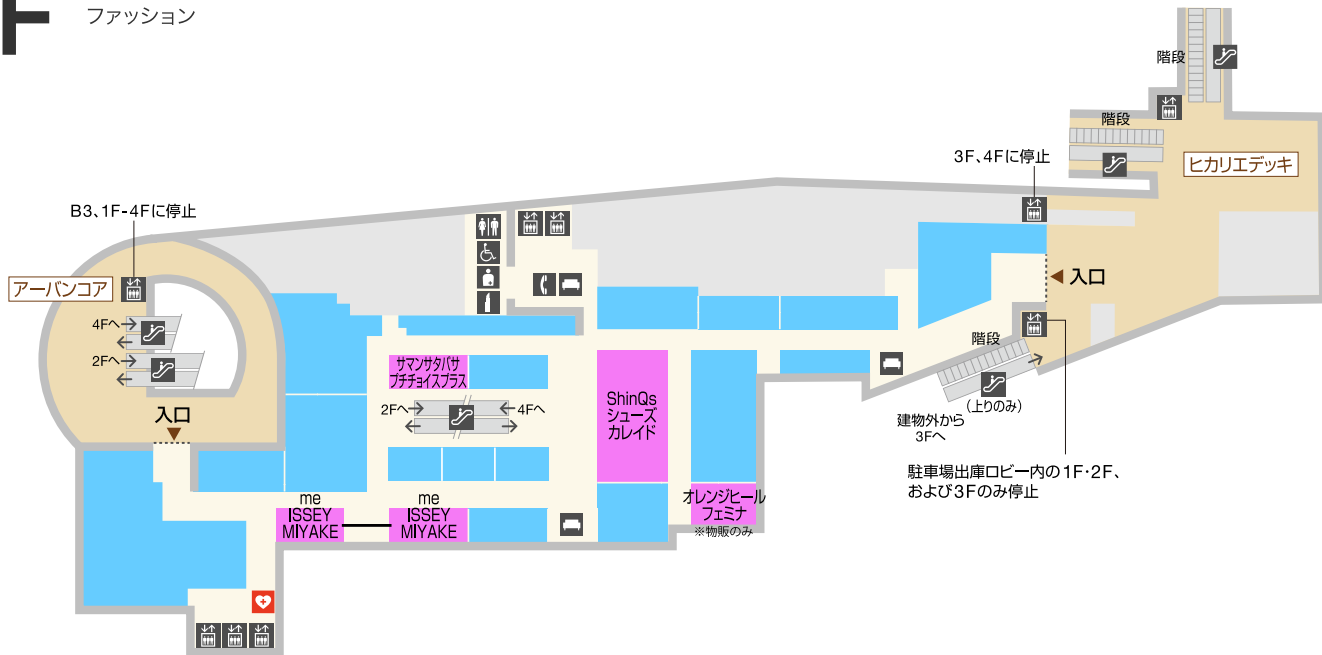

3F

ファッション

鉄道駅

公衆電話

エレベーター

ATM

エスカレーター

コインロッカー

トイレ

冷蔵ロッカー

優先トイレ

駐車場

オストメイト

カフェ

授乳室

喫煙所

パウダースペース

AED

レストスペース

インフォメーション