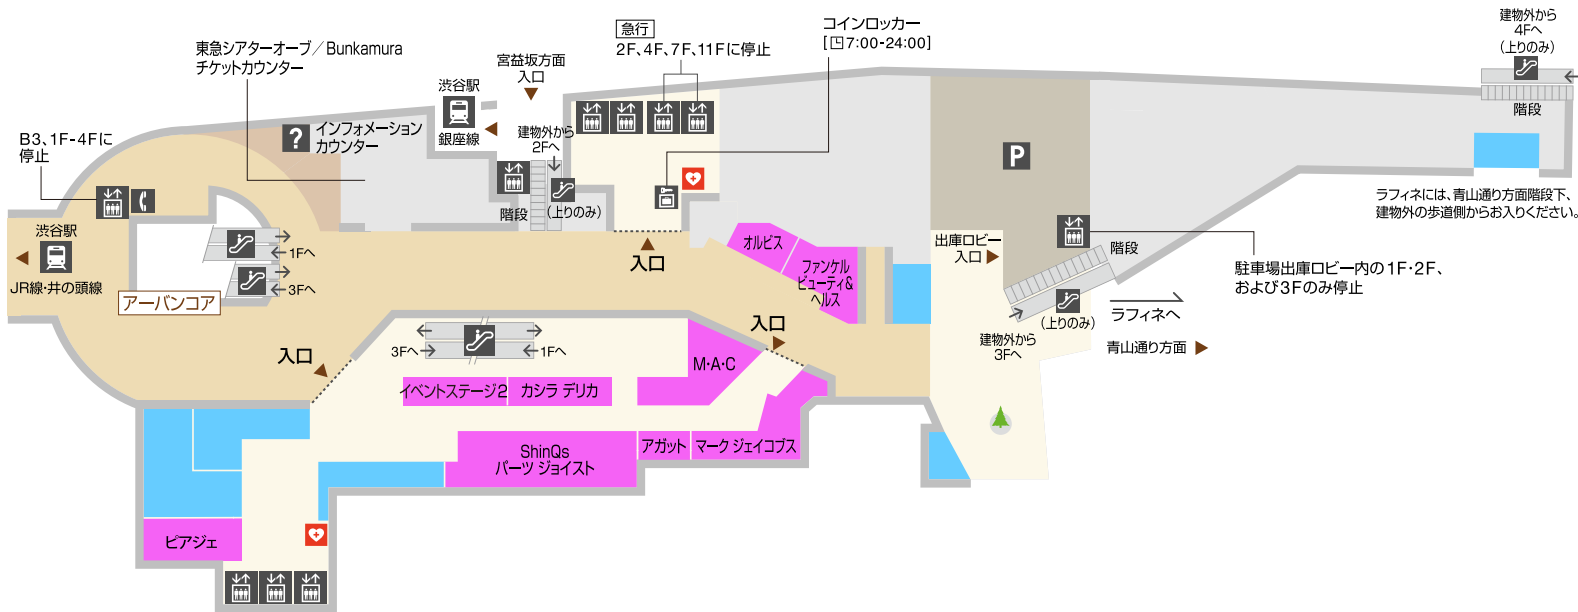

鉄道駅

エレベーター

エスカレーター

トイレ

優先トイレ

オストメイト

授乳室

パウダースペース

優先トイレ

オストメイト

授乳室

パウダースペース

レストスペース

公衆電話

ATM

コインロッカー

冷蔵ロッカー

駐車場

カフェ

喫煙所

AED

インフォメーション

2F

ファッション雑貨
インフォメーションカウンター
東急シアターオーブ / Bunkamura チケットカウンター

- | | | | | | | | | |
|------|--------|---------|--------|-------|--------|-----|----------|-----------|
| 鉄道駅 | エレベーター | エスカレーター | トイレ | 優先トイレ | オストメイト | 授乳室 | パウダースペース | レストスペース |
| 公衆電話 | ATM | コインロッカー | 冷蔵ロッカー | 駐車場 | カフェ | 喫煙所 | AED | インフォメーション |