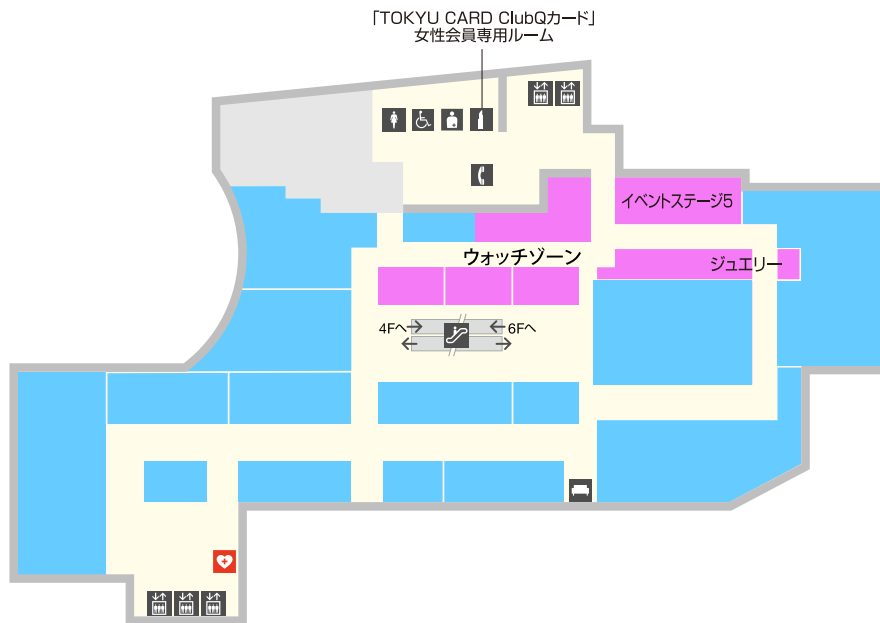

鉄道駅

エレベーター

エスカレーター

トイレ

優先トイレ

オストメイト

授乳室

パウダースペース

エスカレーター

トイレ

優先トイレ

オストメイト

授乳室

パウダースペース

レストスペース

公衆電話

ATM

コインロッカー

冷蔵ロッカー

駐車場

カフェ

喫煙所

AED

インフォメーション

5F

ライフスタイル雑貨
東急百貨店お得意様サロン

鉄道駅

エレベーター

エスカレーター

トイレ

優先トイレ

オストメイト